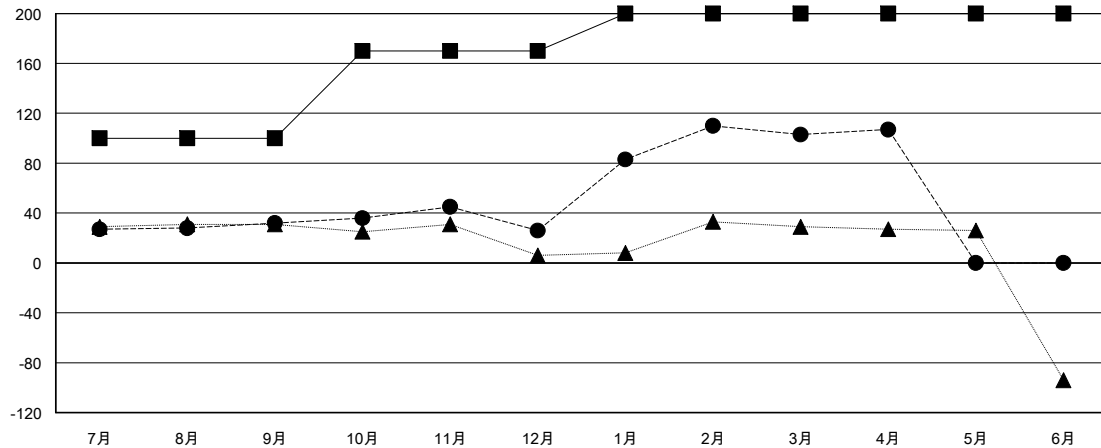

# MONTHLY MEMBERSHIP PROGRESS REPORT

District 333 A

Results as of: 04/30/2018

GMT: MASAYOSHI MARUYAMA, YASUHISA NAKAMURA

地域 JAPAN

GMT会則地域

クラブ			
結果 : 2017-2018			
四半期	新クラブ目標	新クラブ	解散クラブ
7月/8月/9月	1	0	0
10月/11月/12月	0	0	0
1月/2月/3月	0	1	0
4月/5月/6月	0	0	0

名			
結果 : 2017-2018			
四半期	会員純増目標	会員増強実績	退会者(転籍を含む) 実際
7月/8月/9月	100	87	55
10月/11月/12月	70	33	38
1月/2月/3月	30	114	35
4月/5月/6月	0	23	19

新クラブ目標及び実績累計

会員目標及び実績累計

解散クラブ: 0	64 CLUBS OF 74 一名以上の新会員を登録	男女別 男性 2,572 (78.85%) 女性 690 (21.15%) 女性%年度目標: 25%
退会者 物故会員 16 クラブ解散 0 その他 131 合計 147	<a href="#">会員累計データを見るには、ここをクリック</a>	世帯主/家族会員合計 1,089 国際会費半額の家族会員 602